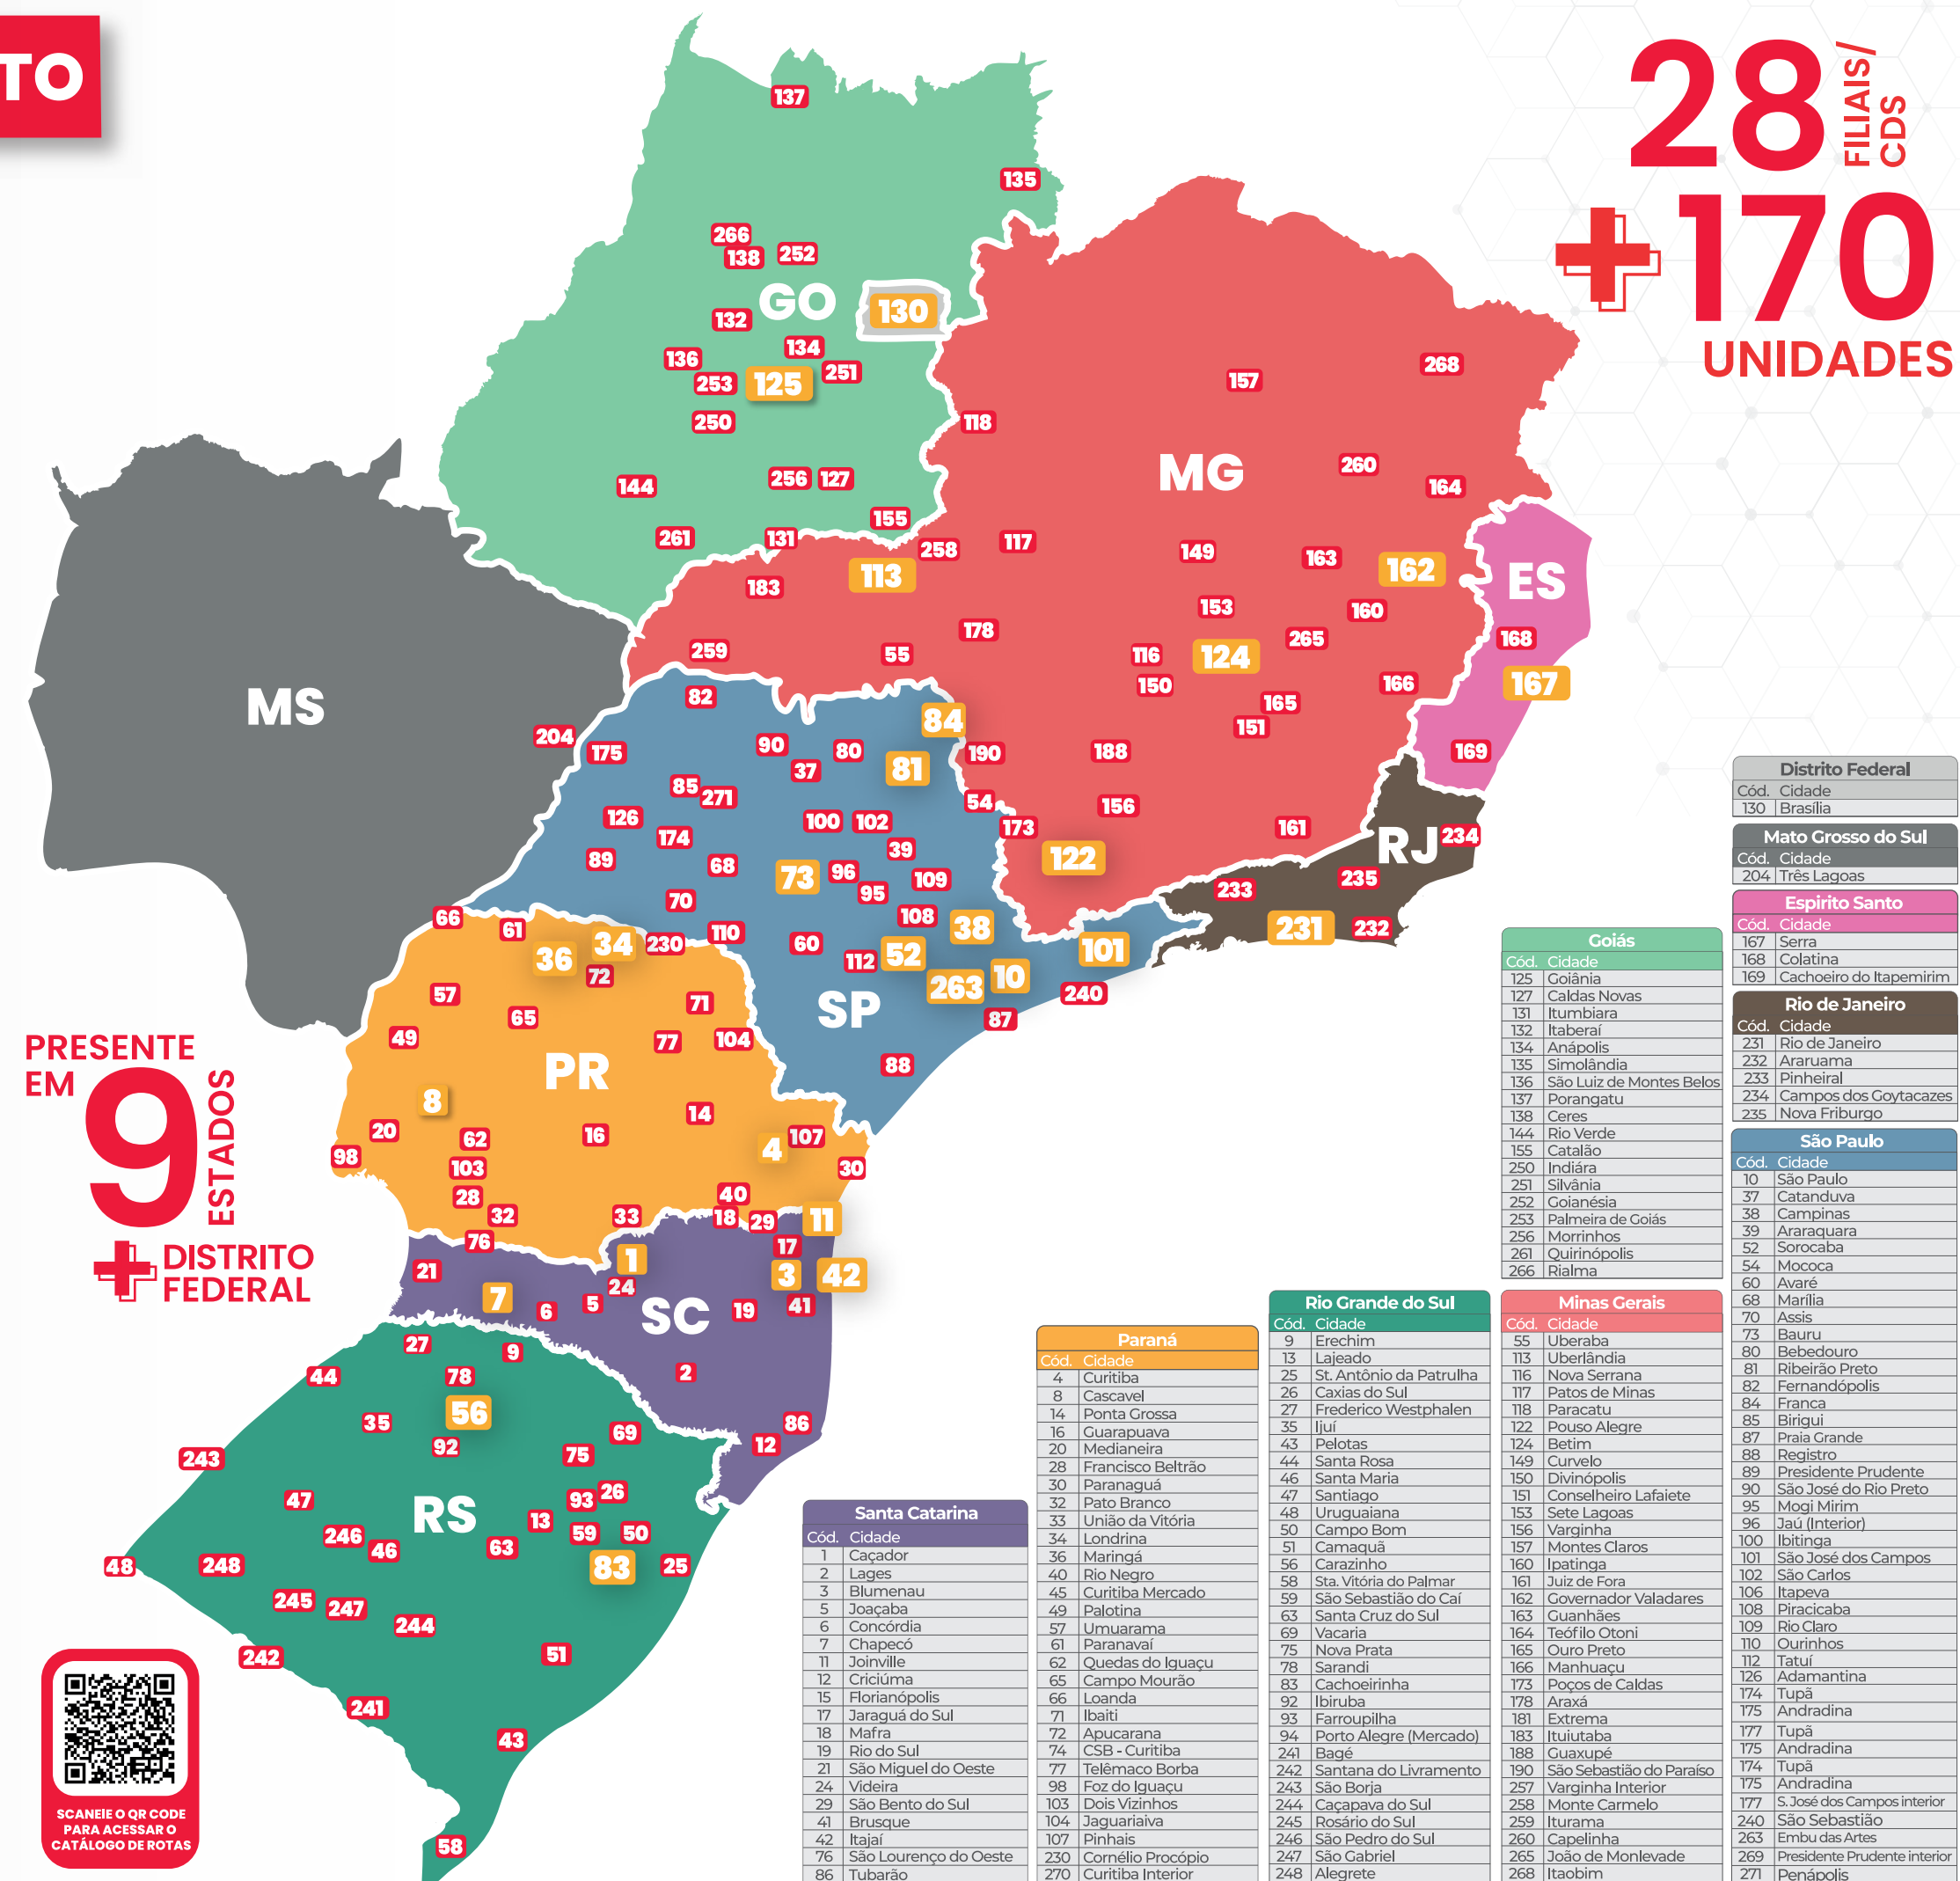

PRESENTE EM **9** ESTADOS + DISTRITO FEDERAL